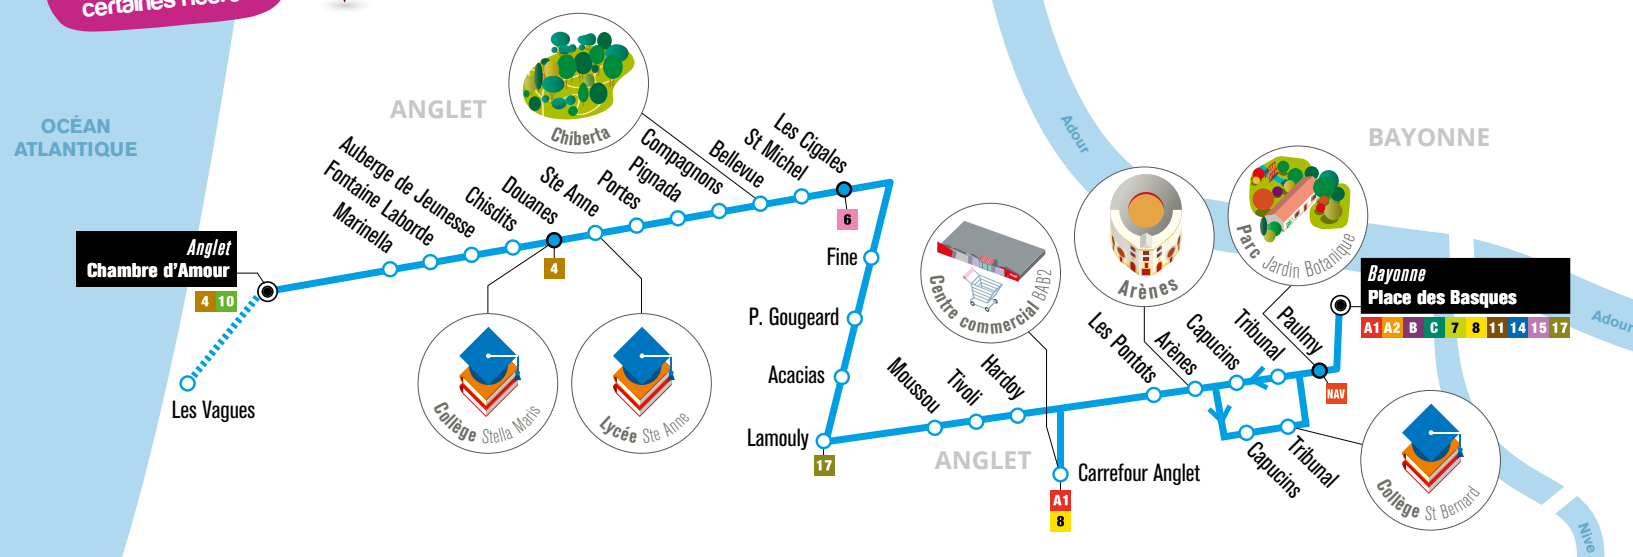

OÙ TROUVER VOS TITRES DE TRANSPORT ?

Les kiosques Chronoplus vous accueillent :

1. du **lundi** au **samedi**
   - de **8h15 à 12h** et de **13h30 à 18h**
2. Kiosque Bayonne – Place de Gaulle
   Kiosque Biarritz – Avenue L. Barthou (jusqu'en octobre)
   13 avenue de la Marne (à partir d'octobre)

Liste des dépositaires sur [*chronoplus.eu](http://chronoplus.eu)

A bord des bus :

PASS 1h = **1€** PASS 24h = **2€**

Pour consulter les horaires et les plans des lignes

Rendez-vous dans les kiosques et sur notre site Internet :

chronoplus.eu

Suivez-nous sur :

LIGNE 5 VALABLE DU 3 SEPTEMBRE 2018 À JUN 2019

La partie de ligne en pointillés n'est desservie qu'à certaines heures.

Zoom abonnements

Objectif Tram'Bus

Votre calendrier

Anglet Chambre d'Amour

Bayonne Place des Basques

5

Direction les centres villes de Bayonne et Anglet !

Connectez vos envies !

Tout public

1 mois	Valable du 1er au dernier jour du mois.	30€
12 mois	Valable 12 mois à partir de la 1ère validation.	300€*
été	Valable du 1er Juillet au 31 Août.	30€

Jeune (6/25 ans ou étudiant)

1 mois	Valable du 1er au dernier jour du mois.	16€
3 mois	Valable 3 mois consécutifs y compris le mois de la 1ère validation.	45€
10 mois	Valable 10 mois consécutifs y compris le mois de la 1ère validation.	130€
12 mois	Valable 12 mois à partir de la 1ère validation.	150€*

Séniors (+ de 65 ans)

1 mois	Valable du 1er au dernier jour du mois.	25€
12 mois	Valable 12 mois à partir de la 1ère validation.	250€*

* Prélèvement automatique

Le trambus est bientôt là !!
Encore un peu de patience...

Les adaptations du réseau en phase travaux vont continuer.

Pour vous tenir informé(e), UNE ASTUCE :
Créez votre espace perso sur : [*chronoplus.eu](http://chronoplus.eu)

choisissez vos lignes et vos itinéraires favoris et nous vous avertissons par mail ou sms des perturbations sur vos lignes.

Plus d'informations sur chronoplus.eu

Les périodes scolaires

- Du Lundi **3 Septembre** au Vendredi **19 octobre**
- Du Lundi **5 Novembre** au Vendredi **21 décembre**
- Du Lundi **7 Janvier** au Vendredi **15 février**
- Du Lundi **4 Mars** au Vendredi **12 avril**
- Du Lundi **29 Avril** au Vendredi **5 juillet**

Le réseau Chronoplus ne fonctionne pas le 1er Mai.

Les vacances scolaires

Toussaint Du samedi 20 octobre au dimanche 4 novembre

Noël Du samedi 22 décembre au dimanche 6 janvier

Hiver Du samedi 16 février au dimanche 3 Mars

Pâques Du samedi 13 Avril au dimanche 28 Avril

Chronoplus