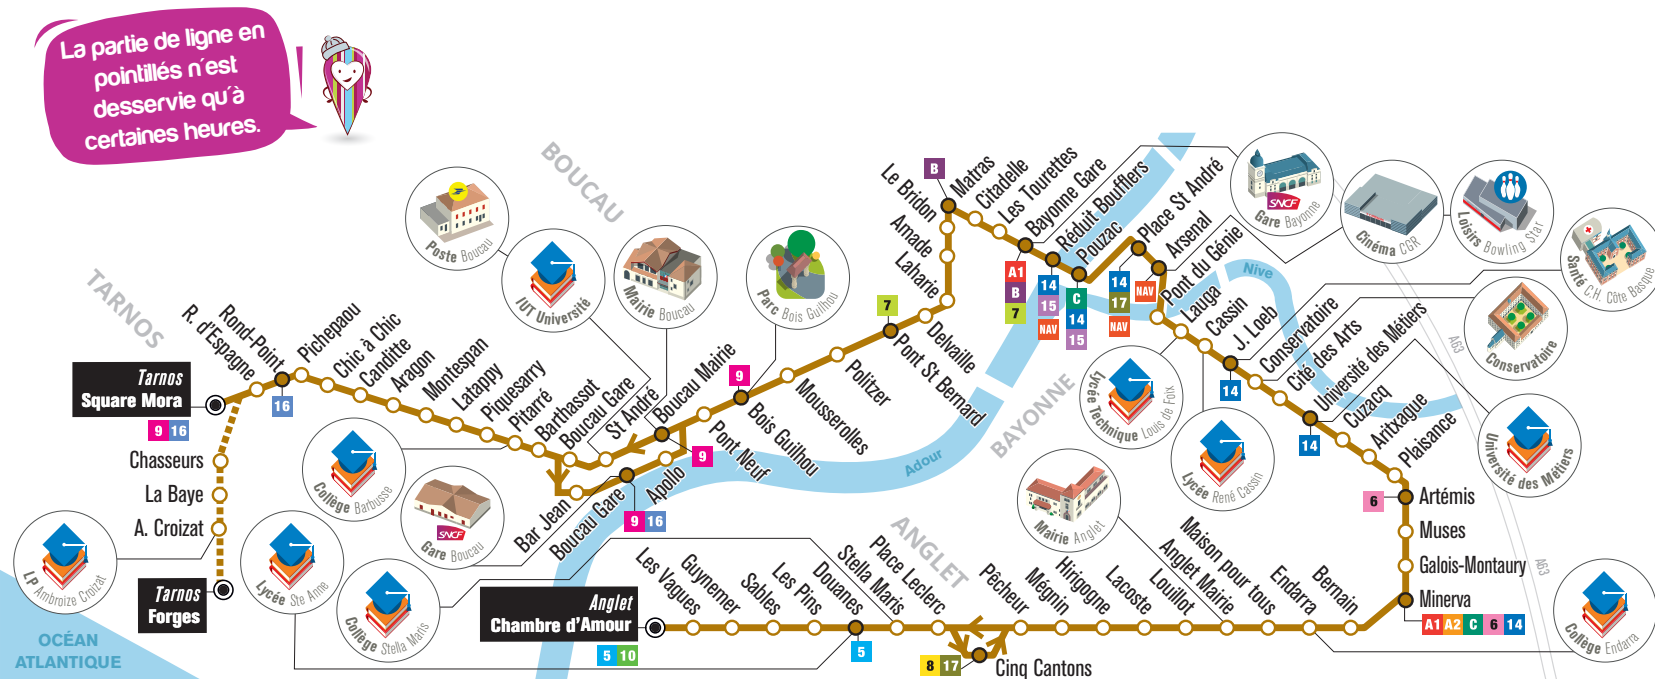

OÙ TROUVER VOS TITRES DE TRANSPORT ?

Les kiosques Chronoplus vous accueillent :

1. du **lundi** au **samedi**
   - de **8h15 à 12h** et de **13h30 à 18h**
2. Kiosque Bayonne – Place de Gaulle
   Kiosque Biarritz – Avenue L. Barthou (jusqu'en octobre)
   13 avenue de la Marne (à partir d'octobre)

Liste des dépositaires sur [*chronoplus.eu](http://chronoplus.eu)

A bord des bus :

PASS 1h = **1€** PASS 24h = **2€**

Pour consulter les horaires et les plans des lignes

Rendez-vous dans les kiosques et sur notre site Internet :

chronoplus.eu

Suivez-nous sur :

LIGNE 4 VALABLE DU 3 SEPTEMBRE 2018 À JUN 2019

Zoom abonnements

Objectif Tram'Bus

Votre calendrier

Tarnos Square Mora
Tarnos Forges

Anglet
Chambre d'Amour

4

Un train à prendre en gare de Bayonne ? Je vous y emmène !

Connectez vos envies !

Ed. n° 2

Tout public

1 mois	Valable du 1er au dernier jour du mois.	30€
12 mois	Valable 12 mois à partir de la 1ère validation.	300€*
été	Valable du 1er Juillet au 31 Août.	30€

Jeune (6/25 ans ou étudiant)

1 mois	Valable du 1er au dernier jour du mois.	16€
3 mois	Valable 3 mois consécutifs y compris le mois de la 1ère validation.	45€
10 mois	Valable 10 mois consécutifs y compris le mois de la 1ère validation.	130€
12 mois	Valable 12 mois à partir de la 1ère validation.	150€*

Séniors (+ de 65 ans)

1 mois	Valable du 1er au dernier jour du mois.	25€
12 mois	Valable 12 mois à partir de la 1ère validation.	250€*

* Prélèvement automatique