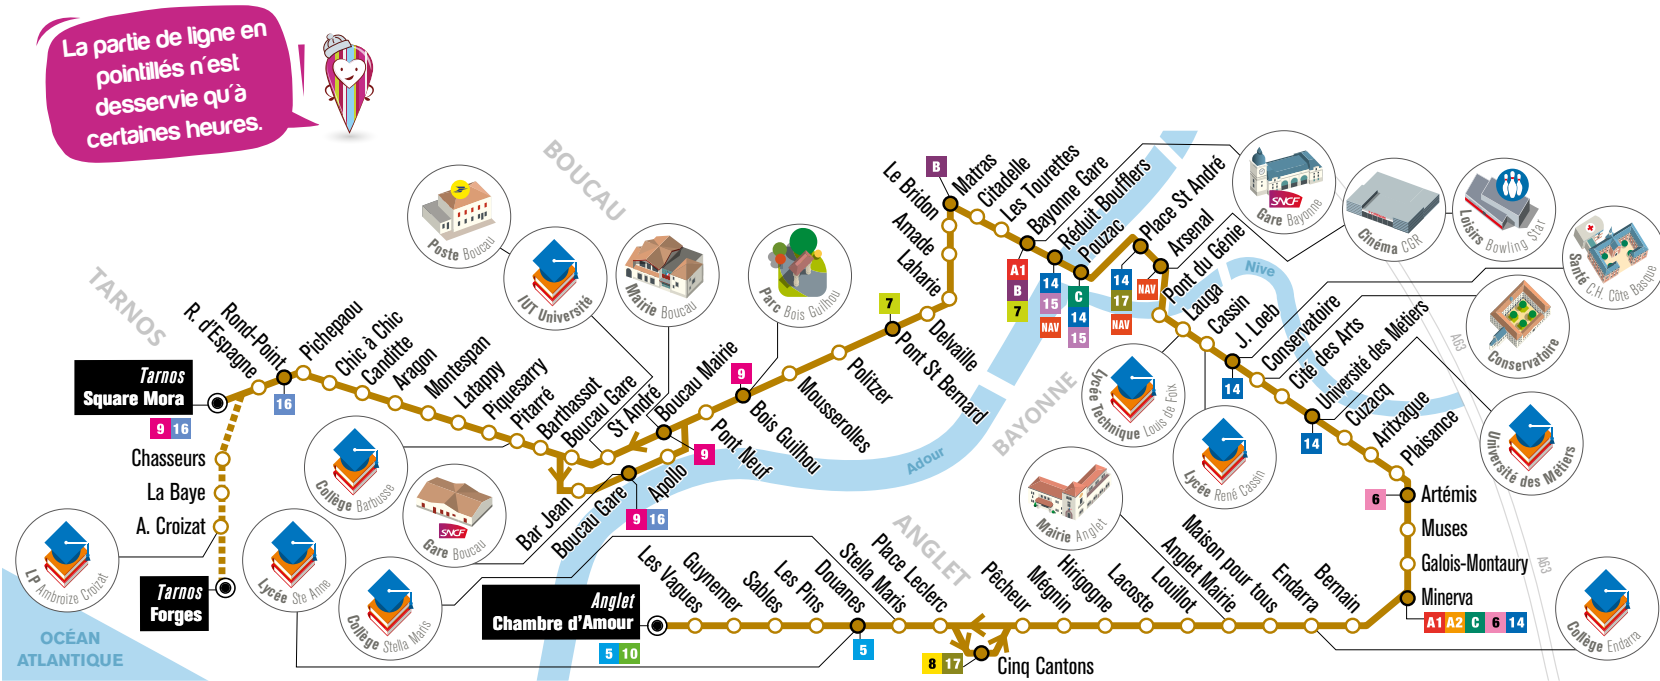

OÙ TROUVER VOS TITRES DE TRANSPORT ?

Les kiosques Chronoplus vous accueillent :

1. du **lundi** au **samedi**
   - de **8h15** à **12h** et de **13h30** à **18h**
2. Kiosque Bayonne – Place de Gaulle
   Kiosque Biarritz – Avenue L. Barthou (jusqu'en octobre)
   13 avenue de la Marne (à partir d'octobre)

Liste des dépositaires sur [*chronoplus.eu](http://chronoplus.eu)

A bord des bus :

PASS 1h = **1€** PASS 24h = **2€**

Pour consulter les horaires et les plans des lignes

Rendez-vous dans les kiosques et sur notre site Internet :

chronoplus.eu

Suivez-nous sur :

LIGNE 4 VALABLE DU 3 SEPTEMBRE 2018 À JUN 2019

Zoom abonnements

Objectif Tram'Bus

Votre calendrier

Tarnos Square Mora
Tarnos Forges

Anglet
Chambre d'Amour

4

Un train à prendre en gare de Bayonne ? Je vous y emmène !

Connectez vos envies !

Chronoplus

Tout public

1 mois	Valable du 1er au dernier jour du mois.	30€
12 mois	Valable 12 mois à partir de la 1ère validation.	300€*
été	Valable du 1er Juillet au 31 Août.	30€

Jeune (6/25 ans ou étudiant)

1 mois	Valable du 1er au dernier jour du mois.	16€
3 mois	Valable 3 mois consécutifs y compris le mois de la 1ère validation.	45€
10 mois	Valable 10 mois consécutifs y compris le mois de la 1ère validation.	130€
12 mois	Valable 12 mois à partir de la 1ère validation.	150€*

Séniors (+ de 65 ans)

1 mois	Valable du 1er au dernier jour du mois.	25€
12 mois	Valable 12 mois à partir de la 1ère validation.	250€*

* Prélèvement automatique