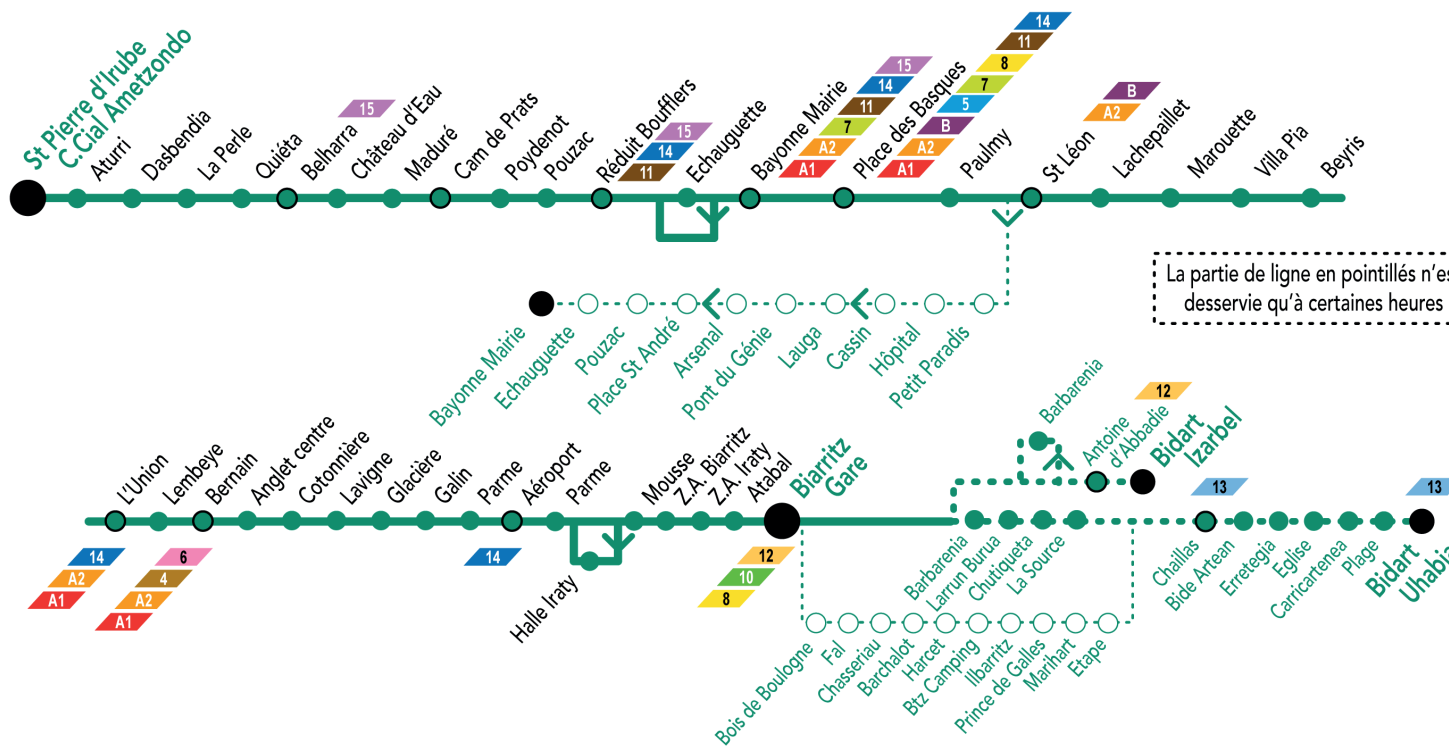

St Pierre d'Irube
C.Cial Ametzondo

Biarritz Gare

Bidart Izarbel

Bidart Uhabia

Biarritz Gare
Bidart Izarbel
Bidart Uhabia

St Pierre d'Irube
C.Cial Ametzondo

Chronoplus

chronoplus.eu

Ed. n12

Horaires valables du
06/11/2017 à juin 2018

Les titres

Les tickets

1 heure	Valable pendant 1 heure après la 1ère validation.	1€
10x1h	Valable 10 X 1 heure après la 1ère validation.	8€
24 heures	Libre circulation 24 heures après la 1ère validation.	2€
7 jours	Libre circulation 7 jours après la 1ère validation.	11€

Les abonnements

Tout public

1 mois	Valable du 1er au dernier jour du mois.	30€
12 mois	Valable 12 mois à partir de la 1ère validation.	300€*
été	Valable du 1er Juillet au 31 Août.	30€

Jeune (6/25 ans ou étudiant)

1 mois	Valable du 1er au dernier jour du mois.	16€
3 mois	Valable 3 mois consécutifs y compris le mois de la 1ère validation.	45€
10 mois	Valable 10 mois consécutifs y compris le mois de la 1ère validation.	130€
12 mois	Valable 12 mois à partir de la 1ère validation.	150€*

Séniors + de 65 ans

1 mois	Valable du 1er au dernier jour du mois.	25€
12 mois	Valable 12 mois à partir de la 1ère validation.	250€*

*prélèvement automatique

Le calendrier

Périodes scolaires:

Du Lundi 4 Septembre au Vendredi 20 Octobre
Du Lundi 6 Novembre au Vendredi 22 Décembre
Du Lundi 8 Janvier au Vendredi 9 Février
Du Lundi 26 Février au Vendredi 6 Avril
Du Lundi 23 Avril au Vendredi 6 Juillet

Le réseau Chronoplus ne fonctionne pas le 1er Mai

Périodes vacances scolaires:

Toussaint

Du Samedi 21 Octobre au Dimanche 5 Novembre

Noël

Du Samedi 23 Décembre au Dimanche 7 Janvier

Hiver

Du Samedi 10 Février au Dimanche 25 Février

Pâques

Du Samedi 7 Avril au Dimanche 22 Avril

Tout Chronoplus

Kiosque Chronoplus

du lundi au samedi
8h15-12h / 13h30-18h

à Bayonne

Place de Gaulle - 05 59 59 04 61

à Biarritz

Avenue L. Barthou - 05 59 24 26 53

Sur mon mobile

Mobi Android Iphone

chronoplus.eu

05 59 52 59 52

Chronoplus

Réseau de Transports de la Communauté d'agglomération Pays Basque