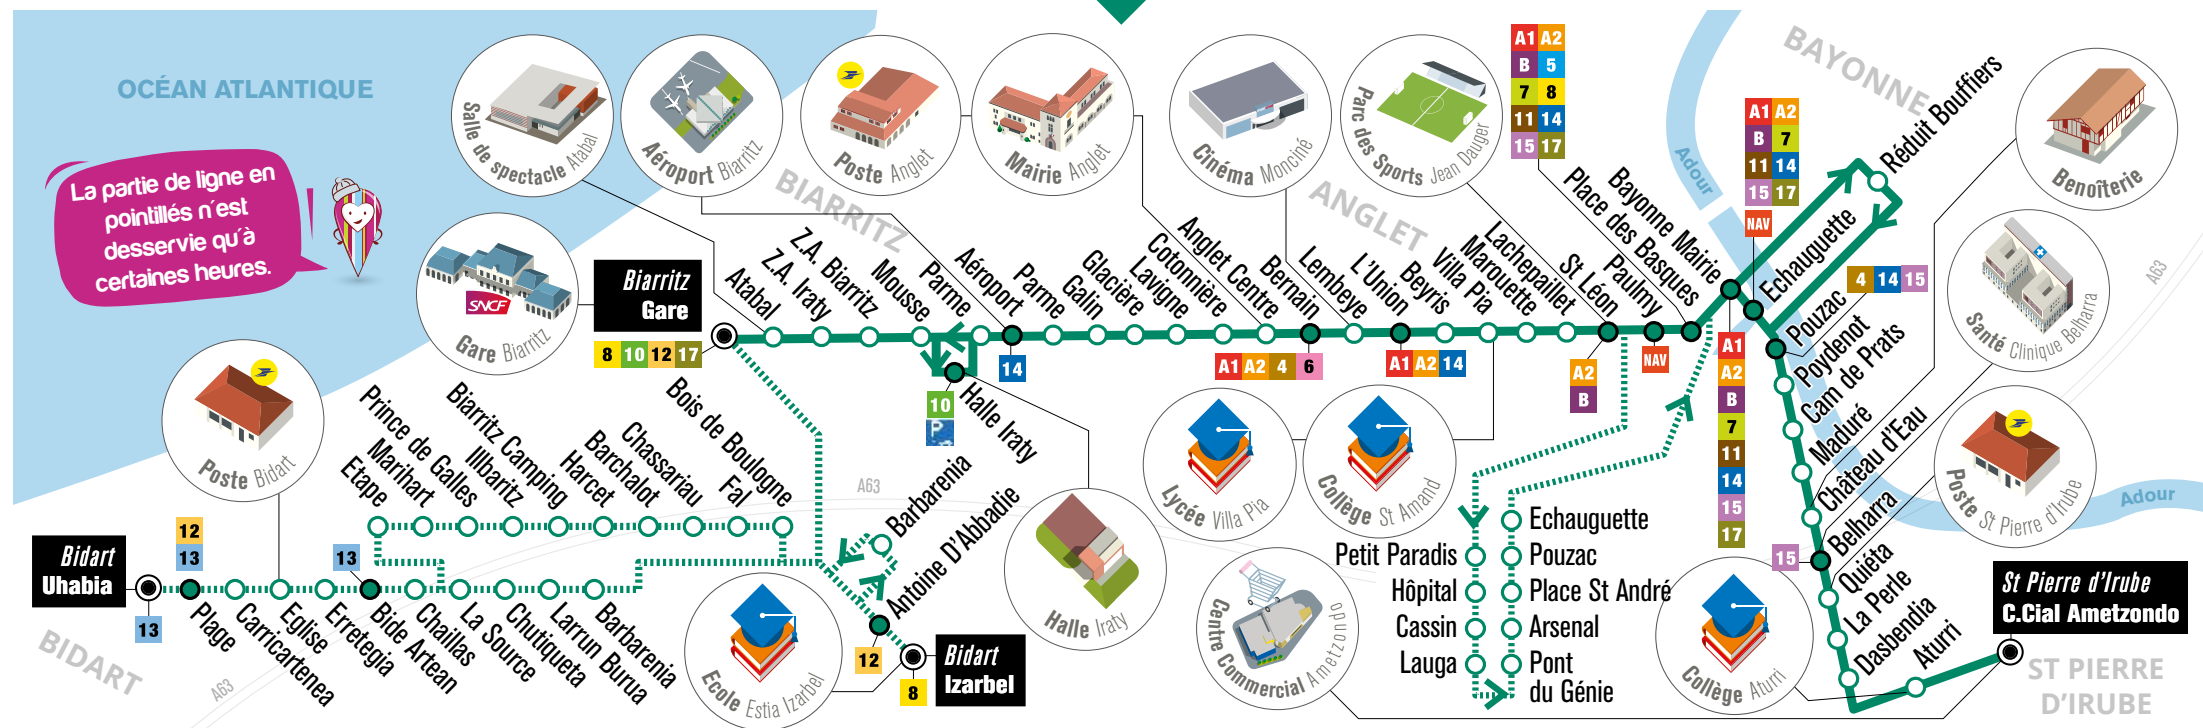

OÙ TROUVER VOS TITRES DE TRANSPORT ?

Les kiosques Chronoplus vous accueillent :

- du **lundi** au **samedi**
- de **8h15** à **12h** et de **13h30** à **18h**

Kiosque Bayonne – Place de Gaulle
Kiosque Biarritz – Avenue L. Barthou (jusqu'en octobre)
13 avenue de la Marne (à partir d'octobre)

Liste des dépositaires sur chronoplus.eu

A bord des bus :

PASS 1h = 1€ PASS 24h = 2€

Pour consulter les horaires et les plans des lignes

Rendez-vous dans les kiosques et sur notre site Internet :

chronoplus.eu

Suivez-nous sur :

LIGNE C VALABLE DU 3 SEPTEMBRE 2018 À JUIN 2019

Dimanches & jours fériés

St Pierre d'Irube C.Cial Ametzondo → Bidart Uhabia

Dimanches et jours fériés

St Pierre d'Irube C.Cial Ametzondo	07:55	08:50	10:10	12:25	13:40	14:55	16:00	16:50	17:45	19:10
St Pierre d'Irube Aturri	07:57	08:52	10:12	12:27	13:42	14:57	16:02	16:52	17:47	19:12
St Pierre d'Irube Belharra	08:03	08:58	10:18	12:33	13:48	15:03	16:08	16:58	17:53	19:17
Bayonne Mairie	08:10	09:05	10:26	12:41	13:56	15:10	16:15	17:05	18:01	19:25
Anglet Bernain	08:20	09:15	10:36	12:51	14:06	15:20	16:25	17:15	18:11	19:35
Biarritz Aéroport	08:27	09:22	10:43	12:58	14:12	15:26	16:31	17:21	18:17	19:41
Biarritz Gare	08:35	09:30	10:51	13:06	14:20	15:34	16:39	17:29	18:25	19:49
Bidart Uhabia	08:47	09:42	11:03	13:19	14:33	15:47	16:52	17:42	18:38	20:02

Bidart Uhabia → St Pierre d'Irube C.Cial Ametzondo

Les dimanches et jours fériés

Bidart Uhabia	06:50	09:05	11:20	12:30	13:47	14:50	16:05	17:10	18:05	19:10
Biarritz Gare	07:01	09:18	11:33	12:43	14:00	15:02	16:18	17:23	18:18	19:23
Biarritz Aéroport	07:08	09:25	11:40	12:50	14:08	15:10	16:26	17:31	18:26	19:30
Anglet Bernain	07:15	09:32	11:47	12:57	14:16	15:18	16:34	17:39	18:34	19:38
Bayonne Mairie	07:26	09:43	11:58	13:08	14:27	15:29	16:45	17:50	18:45	19:49
St Pierre d'Irube Belharra	07:33	09:50	12:05	13:15	14:34	15:36	16:52	17:57	18:52	19:56
St Pierre d'Irube Aturri	07:37	09:54	12:10	13:19	14:38	15:41	16:57	18:02	18:57	20:00
St Pierre d'Irube C.Cial Ametzondo	07:39	09:56	12:12	13:21	14:40	15:43	16:59	18:04	18:59	20:02

Objectif Tram'Bus

Le trambus est bientôt là !!
Encore un peu de patience...

Les adaptations du réseau en phase travaux vont continuer.

Pour vous tenir informé(e), UNE ASTUCE :
Créez votre espace perso sur : chronoplus.eu

choisissez vos lignes et vos itinéraires favoris et nous vous avertissons par mail ou sms des perturbations sur vos lignes.

Plus d'informations sur chronoplus.eu

Votre calendrier

Les périodes scolaires

- Du Lundi **3 Septembre** au Vendredi **19 octobre**
- Du Lundi **5 Novembre** au Vendredi **21 décembre**
- Du Lundi **7 Janvier** au Vendredi **15 février**
- Du Lundi **4 Mars** au Vendredi **12 avril**
- Du Lundi **29 Avril** au Vendredi **5 juillet**

Le réseau Chronoplus ne fonctionne pas le 1er Mai.

Les vacances scolaires

Toussaint Du samedi 20 octobre au dimanche 4 novembre

Noël Du samedi 22 décembre au dimanche 6 janvier

Hiver Du samedi 16 février au dimanche 3 Mars

Pâques Du samedi 13 Avril au dimanche 28 Avril

Biarritz Gare
Bidart Izarbel
Bidart Uhabia

St Pierre d'Irube
C.Cial Ametzondo

C

Je vous emmène faire du shopping à proximité de Bayonne au centre Ametzondo !

Connectez vos envois !

Chronoplus