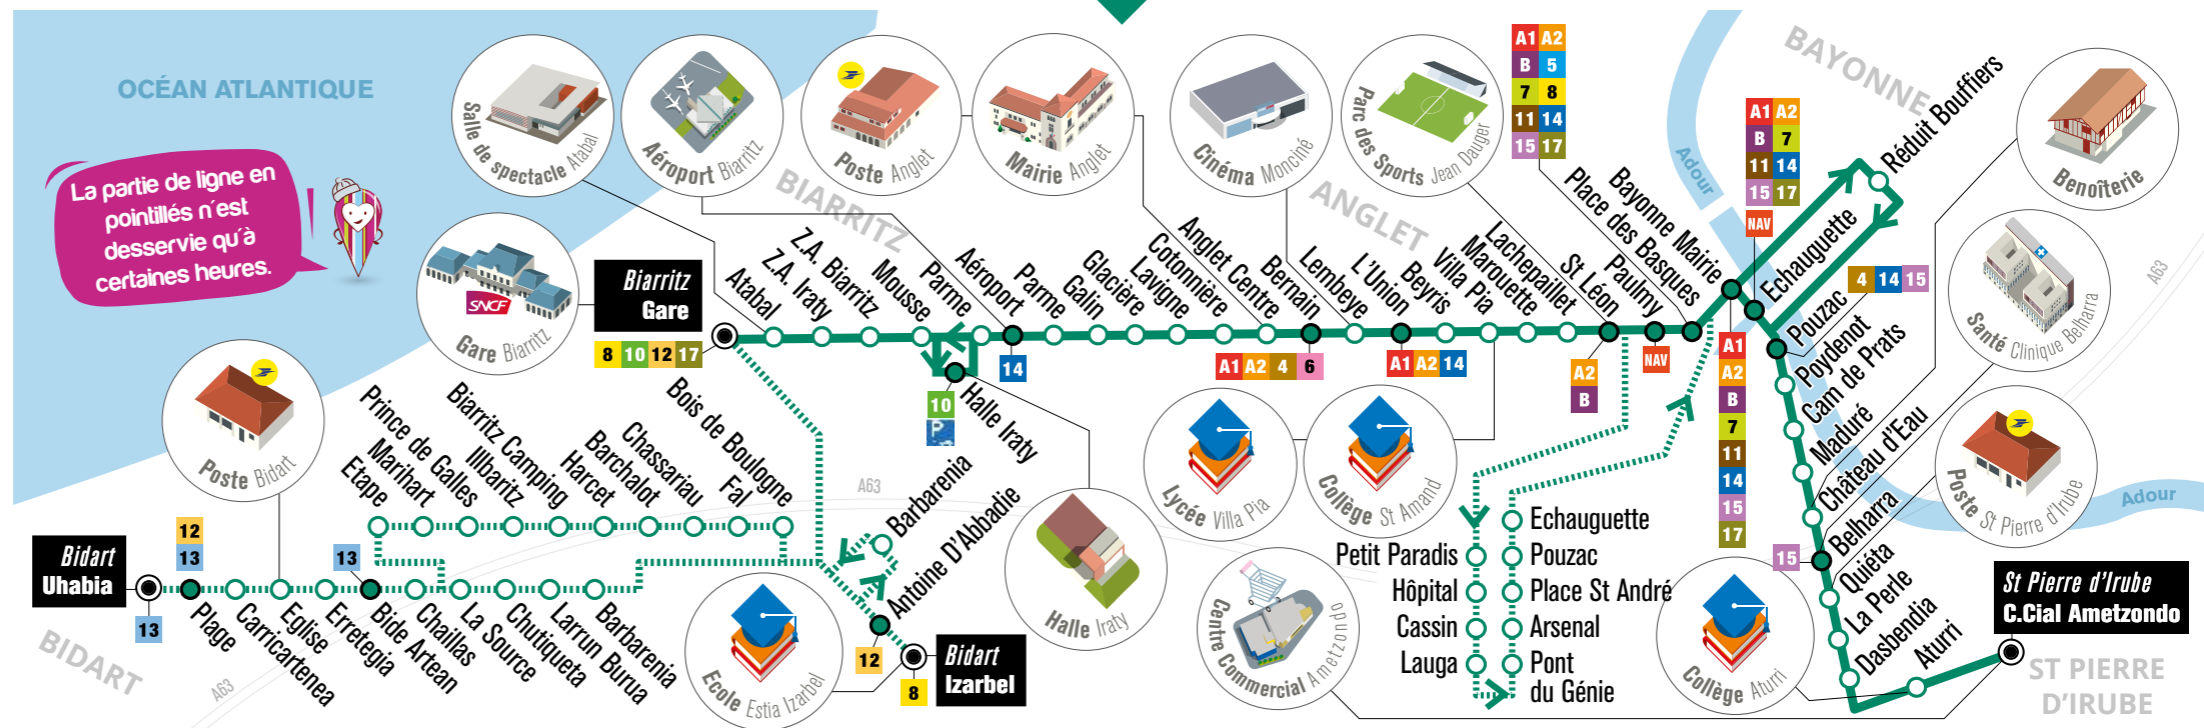

OÙ TROUVER VOS TITRES DE TRANSPORT ?

Les kiosques Chronoplus vous accueillent :

- du **lundi** au **samedi**
- de **8h15** à **12h** et de **13h30** à **18h**

Kiosque Bayonne – Place de Gaulle
Kiosque Biarritz – Avenue L. Barthou (jusqu'en octobre)
13 avenue de la Marne (à partir d'octobre)

Liste des dépositaires sur chronoplus.eu

A bord des bus :

PASS 1h = 1€ PASS 24h = 2€

Pour consulter les horaires et les plans des lignes

Rendez-vous dans les kiosques et sur notre site Internet :

chronoplus.eu

Suivez-nous sur :

LIGNE C VALABLE DU 3 SEPTEMBRE 2018 À JUIN 2019

Dimanches & jours fériés

St Pierre d'Irube C.Cial Ametzondo → Bidart Uhabia

Dimanches et jours fériés

St Pierre d'Irube C.Cial Ametzondo	07:55	08:50	10:10	12:25	13:40	14:55	16:00	16:50	17:45	19:10
St Pierre d'Irube Aturri	07:57	08:52	10:12	12:27	13:42	14:57	16:02	16:52	17:47	19:12
St Pierre d'Irube Belharra	08:03	08:58	10:18	12:33	13:48	15:03	16:08	16:58	17:53	19:17
Bayonne Mairie	08:10	09:05	10:26	12:41	13:56	15:10	16:15	17:05	18:01	19:25
Anglet Bernain	08:20	09:15	10:36	12:51	14:06	15:20	16:25	17:15	18:11	19:35
Biarritz Aéroport	08:27	09:22	10:43	12:58	14:12	15:26	16:31	17:21	18:17	19:41
Biarritz Gare	08:35	09:30	10:51	13:06	14:20	15:34	16:39	17:29	18:25	19:49
Bidart Uhabia	08:47	09:42	11:03	13:19	14:33	15:47	16:52	17:42	18:38	20:02

Bidart Uhabia → St Pierre d'Irube C.Cial Ametzondo

Les dimanches et jours fériés

Bidart Uhabia	06:50	09:05	11:20	12:30	13:47	14:50	16:05	17:10	18:05	19:10
Biarritz Gare	07:01	09:18	11:33	12:43	14:00	15:02	16:18	17:23	18:18	19:23
Biarritz Aéroport	07:08	09:25	11:40	12:50	14:08	15:10	16:26	17:31	18:26	19:30
Anglet Bernain	07:15	09:32	11:47	12:57	14:16	15:18	16:34	17:39	18:34	19:38
Bayonne Mairie	07:26	09:43	11:58	13:08	14:27	15:29	16:45	17:50	18:45	19:49
St Pierre d'Irube Belharra	07:33	09:50	12:05	13:15	14:34	15:36	16:52	17:57	18:52	19:56
St Pierre d'Irube Aturri	07:37	09:54	12:10	13:19	14:38	15:41	16:57	18:02	18:57	20:00
St Pierre d'Irube C.Cial Ametzondo	07:39	09:56	12:12	13:21	14:40	15:43	16:59	18:04	18:59	20:02

Objectif Tram'Bus

Le trambus est bientôt là !!
Encore un peu de patience...

Les adaptations du réseau en phase travaux vont continuer.

Pour vous tenir informé(e), UNE ASTUCE :
Créez votre espace perso sur : chronoplus.eu

choisissez vos lignes et vos itinéraires favoris et nous vous avertissons par mail ou sms des perturbations sur vos lignes.

Plus d'informations sur chronoplus.eu

Votre calendrier

Les périodes scolaires

- Du Lundi **3 Septembre** au Vendredi **19 octobre**
- Du Lundi **5 Novembre** au Vendredi **21 décembre**
- Du Lundi **7 Janvier** au Vendredi **15 février**
- Du Lundi **4 Mars** au Vendredi **12 avril**
- Du Lundi **29 Avril** au Vendredi **5 juillet**

Le réseau Chronoplus ne fonctionne pas le 1er Mai.

Les vacances scolaires

Toussaint	Du samedi 20 octobre au dimanche 4 novembre
Noël	Du samedi 22 décembre au dimanche 6 janvier
Hiver	Du samedi 16 février au dimanche 3 Mars
Pâques	Du samedi 13 Avril au dimanche 28 Avril

Biarritz Gare
Bidart Izarbel
Bidart Uhabia

St Pierre d'Irube
C.Cial Ametzondo

C

Je vous emmène faire du shopping à proximité de Bayonne au centre Ametzondo !

Connectez vos envois !

Chronoplus