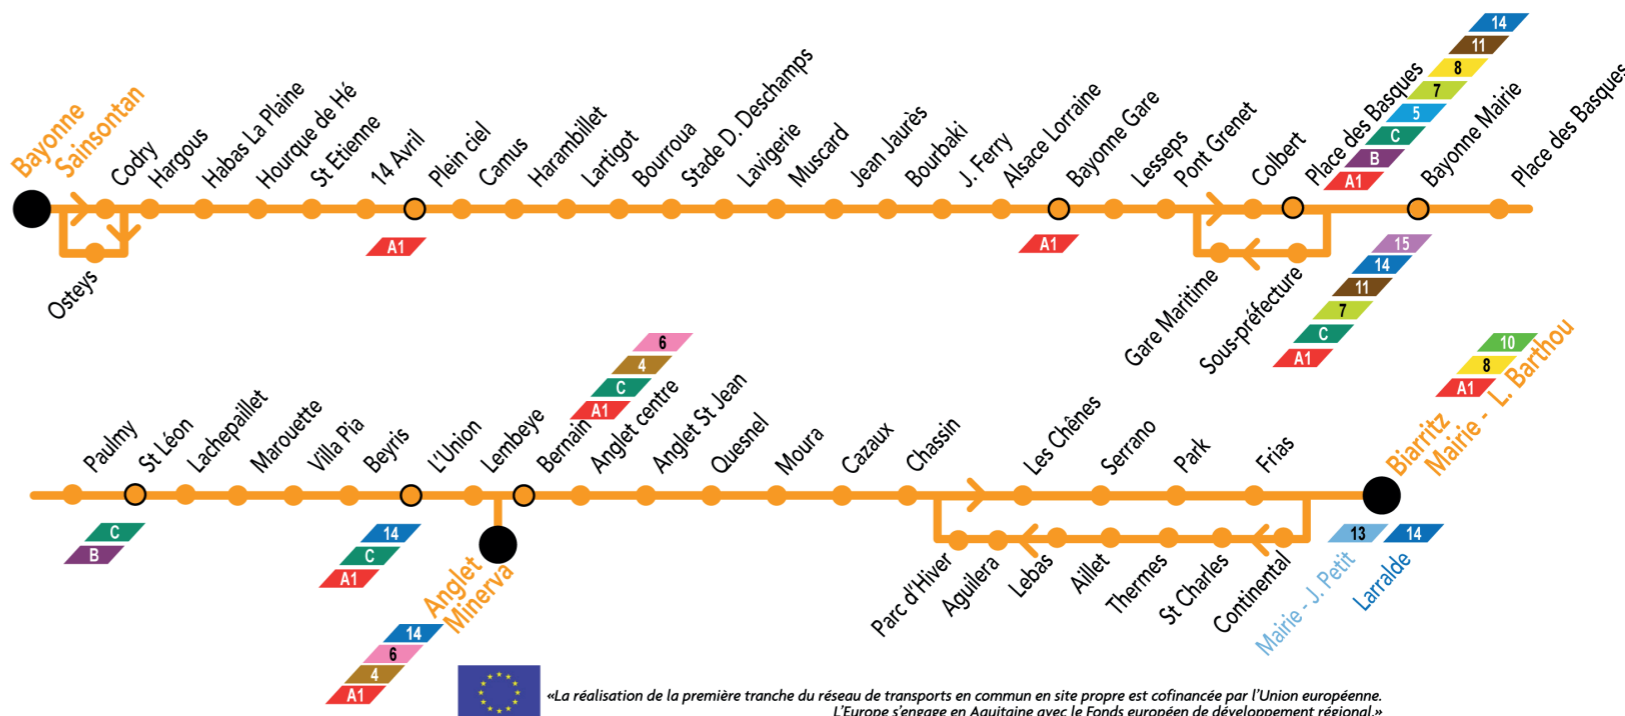

Bayonne
Sainsontan

Anglet
Minerva

Biarritz
Mairie - L. Barthou

A²

Bayonne
Sainsontan

Biarritz Mairie - L. Barthou
Anglet Minerva

A²

Chronoplus
Réseau de Transports de la Communauté d'agglomération Pays Basque
chronoplus.eu

Le réseau Chronoplus ne fonctionne pas le 1^{er} Mai

Périodes vacances scolaires:

Toussaint

Du Samedi 21 Octobre au Dimanche 5 Novembre

Noël

Du Samedi 23 Décembre au Dimanche 7 Janvier

Hiver

Du Samedi 10 Février au Dimanche 25 Février

Avenue L. Barthou - 05 59 24 26 53

Sur mon mobile

Mobi

Android

Iphone

chronoplus.eu

05 59 52 59 52

Chronoplus

Réseau de Transports de la Communauté d'agglomération Pays Basque

L'arrivée du Tram'bus se prépare!

Adaptation du réseau en phase travaux itinéraire modifié à Bayonne et à Biarritz

«La réalisation de la première tranche du réseau de transports en commun en site propre est cofinancée par l'Union européenne. L'Europe s'engage en Aquitaine avec le Fonds européen de développement régional.»