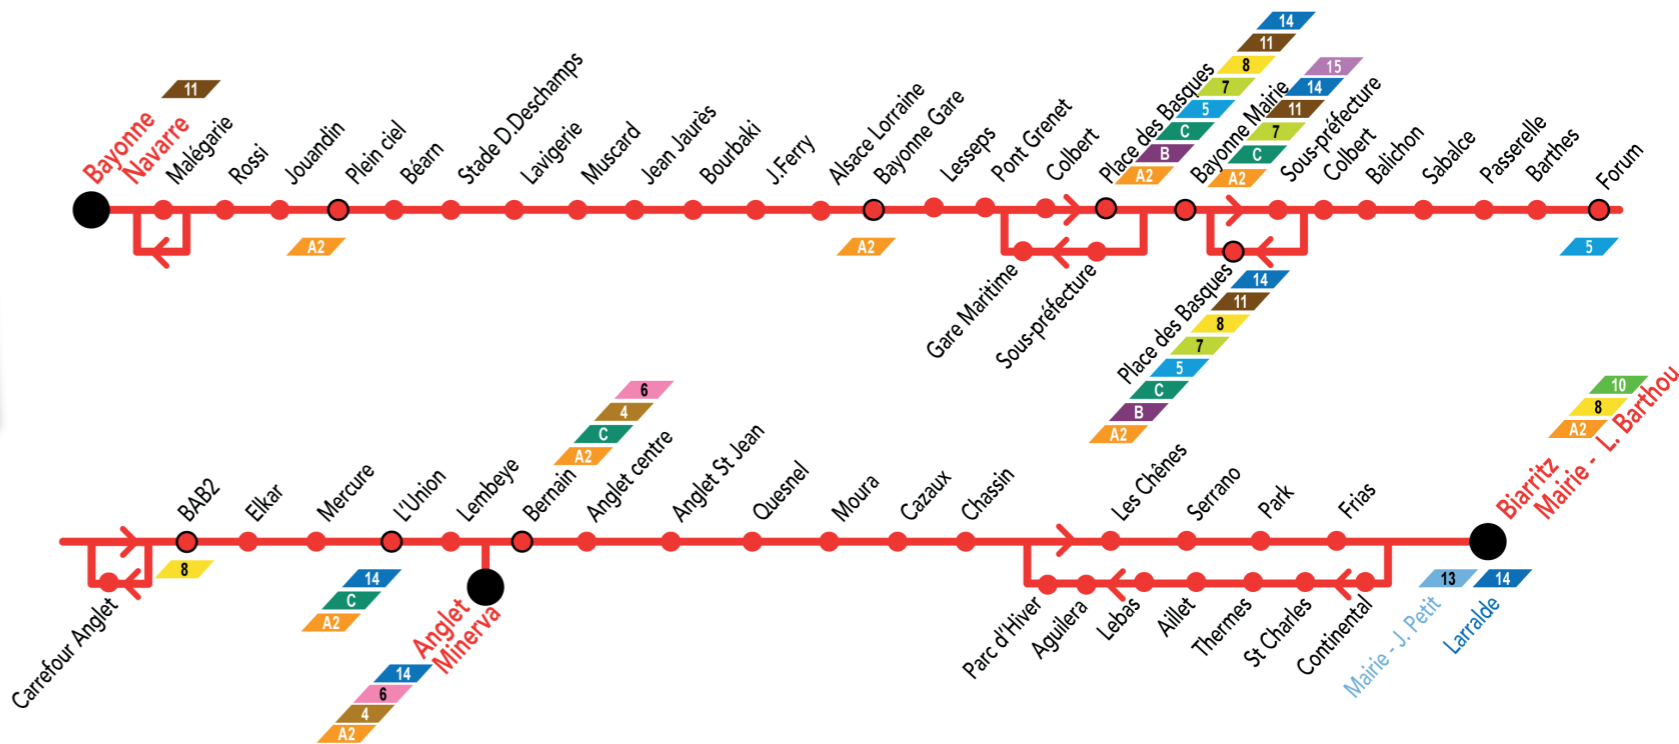

Bayonne
Navarre

Anglet
Minerva

Biarritz
Mairie - L. Barthou

A1

Biarritz Mairie - L. Barthou
Anglet Minerva

A1

Chronoplus

chronoplus.eu

Ed. n°15

Horaires valables du
06/11/2017 à juin 2018

Les titres

Les tickets

1 heure	Valable pendant 1 heure après la 1ère validation.	1€
10x1h	Valable 10 X 1 heure après la 1ère validation.	8€
24 heures	Libre circulation 24 heures après la 1ère validation.	2€
7 jours	Libre circulation 7 jours après la 1ère validation.	11€

Les abonnements

Tout public

1 mois	Valable du 1er au dernier jour du mois.	30€
12 mois	Valable 12 mois à partir de la 1ère validation.	300€*
été	Valable du 1er Juillet au 31 Août.	30€

Jeune (6/25 ans ou étudiant)

1 mois	Valable du 1er au dernier jour du mois.	16€
3 mois	Valable 3 mois consécutifs y compris le mois de la 1ère validation.	45€
10 mois	Valable 10 mois consécutifs y compris le mois de la 1ère validation.	130€
12 mois	Valable 12 mois à partir de la 1ère validation.	150€*

Séniors + de 65 ans

1 mois	Valable du 1er au dernier jour du mois.	25€
12 mois	Valable 12 mois à partir de la 1ère validation.	250€*

* prélèvement automatique

Le calendrier

Périodes scolaires:

Du Lundi 4 Septembre au Vendredi 20 Octobre
Du Lundi 6 Novembre au Vendredi 22 Décembre
Du Lundi 8 Janvier au Vendredi 9 Février
Du Lundi 26 Février au Vendredi 6 Avril
Du Lundi 23 Avril au Vendredi 6 Juillet

Le réseau Chronoplus ne fonctionne pas le 1er Mai

Toussaint

Du Samedi 21 Octobre au Dimanche 5 Novembre

Noël

Du Samedi 23 Décembre au Dimanche 7 Janvier

Hiver

Du Samedi 10 Février au Dimanche 25 Février

Pâques

Du Samedi 7 Avril au Dimanche 22 Avril

Tout Chronoplus

Kiosque Chronoplus

du lundi au samedi
8h15-12h / 13h30-18h

à Bayonne

Place de Gaulle - 05 59 59 04 61

à Biarritz

Avenue L. Barthou - 05 59 24 26 53

Sur mon mobile

Mobi

Android

Iphone

chronoplus.eu

05 59 52 59 52

Chronoplus