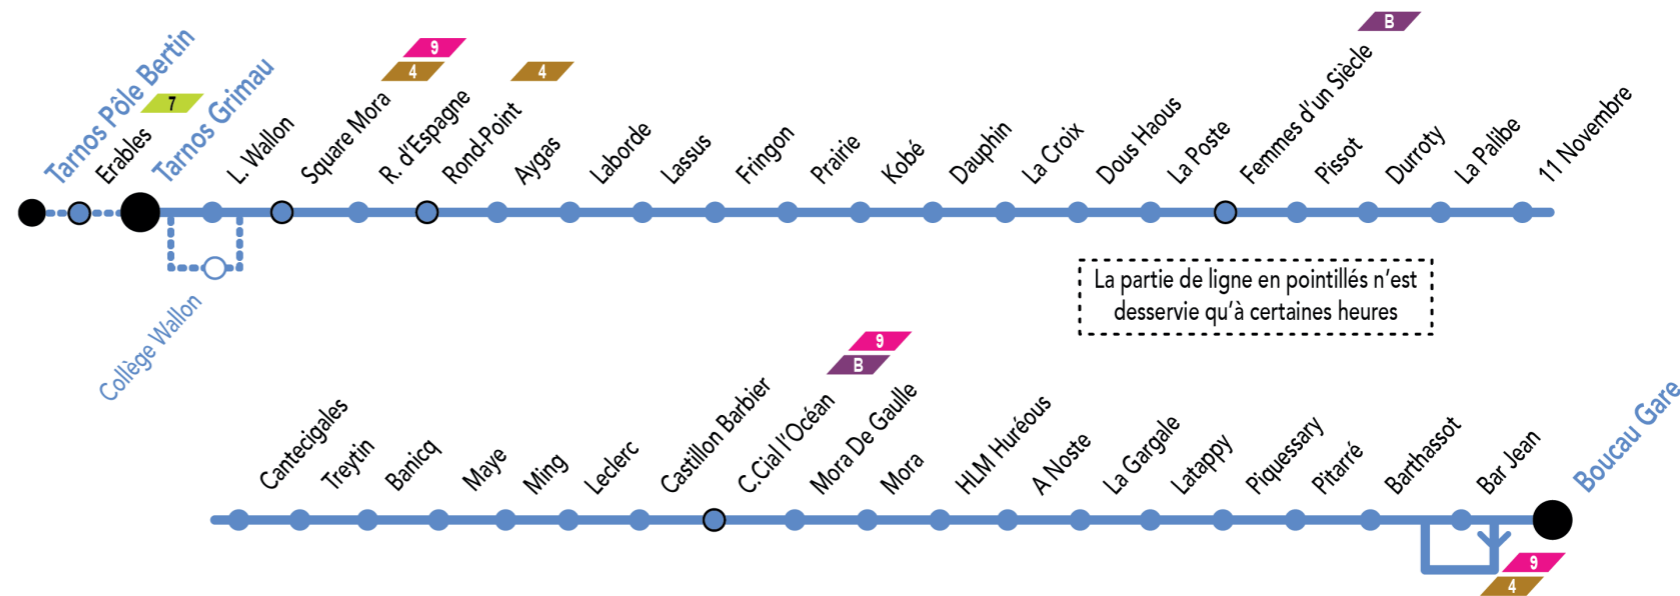

Boucau
Gare

Tarnos
Grimau

Tarnos
Pôle Bertin

16

Boucau
Gare

Tarnos Grimau
Tarnos Pôle Bertin

16

Chronoplus
Réseau de Transports de la Communauté d'agglomération Pays Basque
chronoplus.eu

Ed. n°8

Horaires valables du
04/09/2017 à juin 2018

* prélèvement automatique

Les titres

Les tickets

1 heure	Valable pendant 1 heure après la 1 ^{ère} validation.	1€
10x1h	Valable 10 X 1 heure après la 1 ^{ère} validation.	8€
24 heures	Libre circulation 24 heures après la 1 ^{ère} validation.	2€
7 jours	Libre circulation 7 jours après la 1 ^{ère} validation.	11€