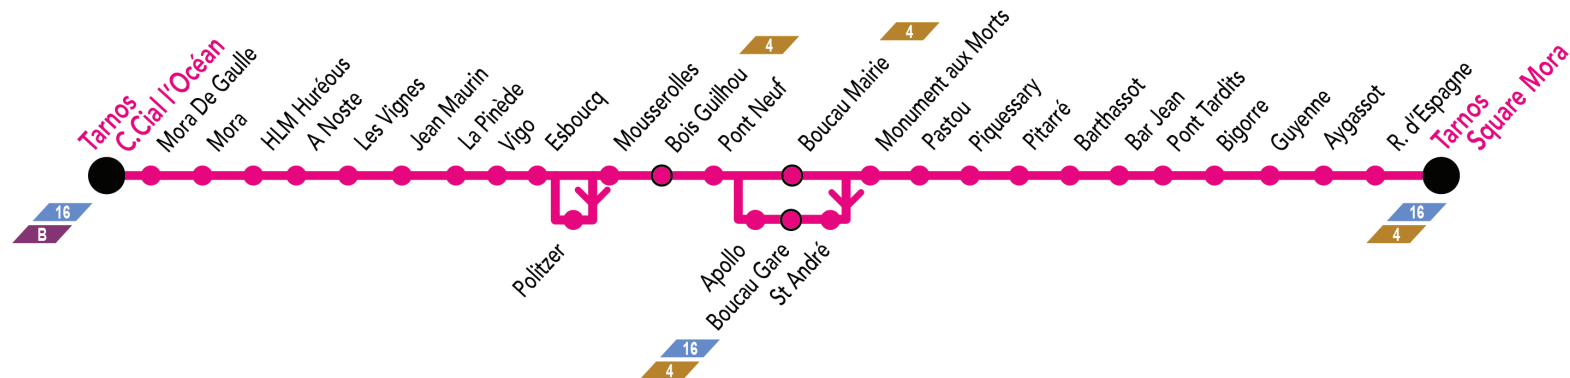

Horaires valables du
04/09/2017 à juin 2018

Les titres

Les tickets

1 heure	Valable pendant 1 heure après la 1ère validation.	1€
10x1h	Valable 10 X 1 heure après la 1ère validation.	8€
24 heures	Libre circulation 24 heures après la 1ère validation.	2€
7 jours	Libre circulation 7 jours après la 1ère validation.	11€

Les abonnements

Tout public

1 mois	Valable du 1er au dernier jour du mois.	30€
12 mois	Valable 12 mois à partir de la 1ère validation.	300€*
été	Valable du 1er Juillet au 31 Août.	30€

Jeune (6/25 ans ou étudiant)

1 mois	Valable du 1er au dernier jour du mois.	16€
3 mois	Valable 3 mois consécutifs y compris le mois de la 1ère validation.	45€
10 mois	Valable 10 mois consécutifs y compris le mois de la 1ère validation.	130€
12 mois	Valable 12 mois à partir de la 1ère validation.	150€*

Séniors + de 65 ans

1 mois	Valable du 1er au dernier jour du mois.	25€
12 mois	Valable 12 mois à partir de la 1ère validation.	250€*

* prépaiement automatique

Le calendrier

Périodes scolaires :

Du Lundi **4 Septembre** au Vendredi **20 Octobre**
Du Lundi **6 Novembre** au Vendredi **22 Décembre**
Du Lundi **8 Janvier** au Vendredi **9 Février**
Du Lundi **26 Février** au Vendredi **6 Avril**
Du Lundi **23 Avril** au Vendredi **6 Juillet**

Le réseau Chronoplus ne fonctionne pas le 1er Mai

Périodes vacances scolaires :

Toussaint

Du Samedi **21 Octobre** au Dimanche **5 Novembre**

Noël

Du Samedi **23 Décembre** au Dimanche **7 Janvier**

Hiver

Du Samedi **10 Février** au Dimanche **25 Février**

Pâques

Du Samedi **7 Avril** au Dimanche **22 Avril**

Tout Chronoplus

Kiosque Chronoplus

du lundi au samedi
8h15-12h / 13h30-18h
à Bayonne
Place de Gaulle - 05 59 59 04 61
à Biarritz
Avenue L. Barthou - 05 59 24 26 53