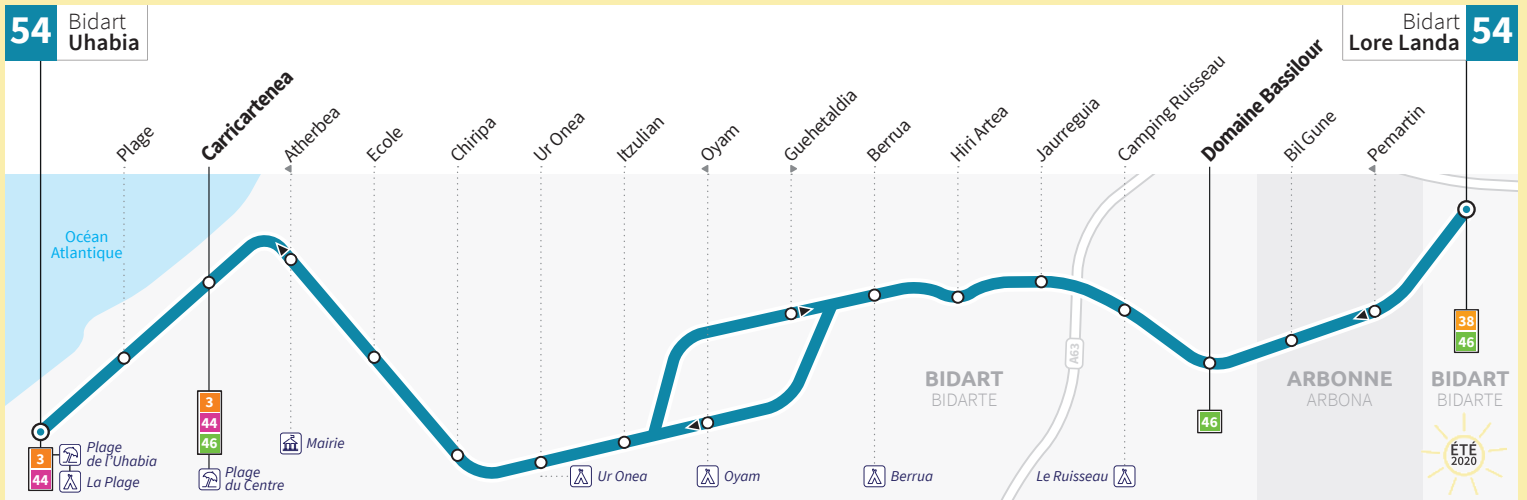

Suivez-nous sur les réseaux sociaux

Horaires valables du 29 juin au 30 août 2020

54

Bidart Uhabia ↔ Bidart Lore Landa

Du lundi au dimanche
De 9h45 à 21h
Toutes les 30 mn

Chronoplus

Réseau de Transports de la Communauté d'agglomération Pays Basque

➔ HORAIRES VALABLES DU 29 JUIN AU 30 AOÛT 2020

54 DU LUNDI AU DIMANCHE

BIDART UHABIA ➔ BIDART LORE LANDA

BIDART UHABIA	09:57	10:27	10:56	11:22	11:53	12:29	12:56	13:25	13:55	14:27	14:57	15:28	15:58
BIDART CARRICARTANEA	09:59	10:29	10:58	11:24	11:55	12:31	12:58	13:28	13:58	14:30	15:00	15:31	16:01
BIDART BERRUA	10:06	10:36	11:05	11:31	12:02	12:38	13:05	13:35	14:05	14:37	15:07	15:38	16:08
BIDART DOMAINE BASSILOUR	10:12	10:42	11:11	11:37	12:08	12:44	13:11	13:41	14:11	14:43	15:13	15:45	16:15
BIDART BIL GUNE	10:14	10:44	11:13	11:39	12:10	12:46	13:13	13:43	14:13	14:45	15:15	15:47	16:17
BIDART LORE LANDA	10:20	10:50	11:20	11:46	12:17	12:53	13:20	13:50	14:20	14:52	15:22	15:54	16:24

BIDART UHABIA	16:32	17:04	17:35	17:57	18:22	18:56	19:23	19:46	20:07	20:26	20:50
BIDART CARRICARTANEA	16:35	17:07	17:38	18:00	18:25	18:59	19:26	19:49	20:09	20:28	20:52
BIDART BERRUA	16:44	17:16	17:47	18:09	18:34	19:08	19:33	19:56	20:16	20:35	20:59
BIDART DOMAINE BASSILOUR	16:51	17:23	17:54	18:16	18:42	19:16	19:39	20:02	20:22	20:41	21:05
BIDART BIL GUNE	16:53	17:25	17:56	18:18	18:44	19:18	19:41	20:04	20:24	20:43	21:07
BIDART LORE LANDA	17:00	17:32	18:03	18:25	18:51	19:25	19:48	20:10	20:30	20:49	21:13