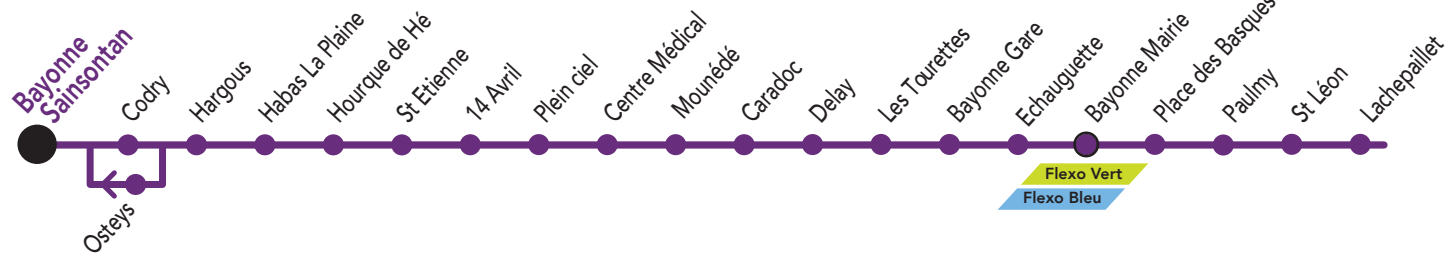

N

P

L

Horaires du 3 Juillet au 2 Septembre

Le Bus la nuit

N

Le service de nuit entre **Bayonne, Anglet et Biarritz.**
Du 26 au 30 juillt, la ligne N ne fonctionne pas, voir le service "Bus des Fêtes".

7 JOURS SUR 7 DE 21H À 5H DU MATIN TOUTES LES 30 MIN

P

Entre Biarritz Halle 'Iraty (camping de Parme - Parking Relais) et **Anglet 5 Cantons par Biarritz centre et Anglet les Sables d'Or.** La ligne P relie les principaux lieux de la nuit. La ligne P dessert l'aéroport pour les arrivées et départs entre 21h et 23h (voir grille horaire).

7 JOURS SUR 7 DE 21H À 5H DU MATIN TOUTES LES 30 MIN

L

Entre **Bidart et Biarritz** par la côte.

7 JOURS SUR 7 DE 21H À 5H DU MATIN TOUTES LES 50 MIN

Les 3 lignes de nuit se croisent à la Mairie de Biarritz, sautez de l'une à l'autre en toute liberté (correspondance gratuite 1h après la 1^{ère} validation).

Flexo

7 JOURS SUR 7 DE 23H À 5H DU MATIN TOUTES LES HEURES CORRESPONDANCE AVEC LA LIGNE N1 (VOIR AU DOS)

Vous habitez **ANGLET, ST PIERRE D'IRUBE, TARNOS, BOUCAU OU BAYONNE RIVE DROITE**
Le service Flexo vous ramène à l'arrêt **CHRONOPLUS** le plus proche de chez vous.