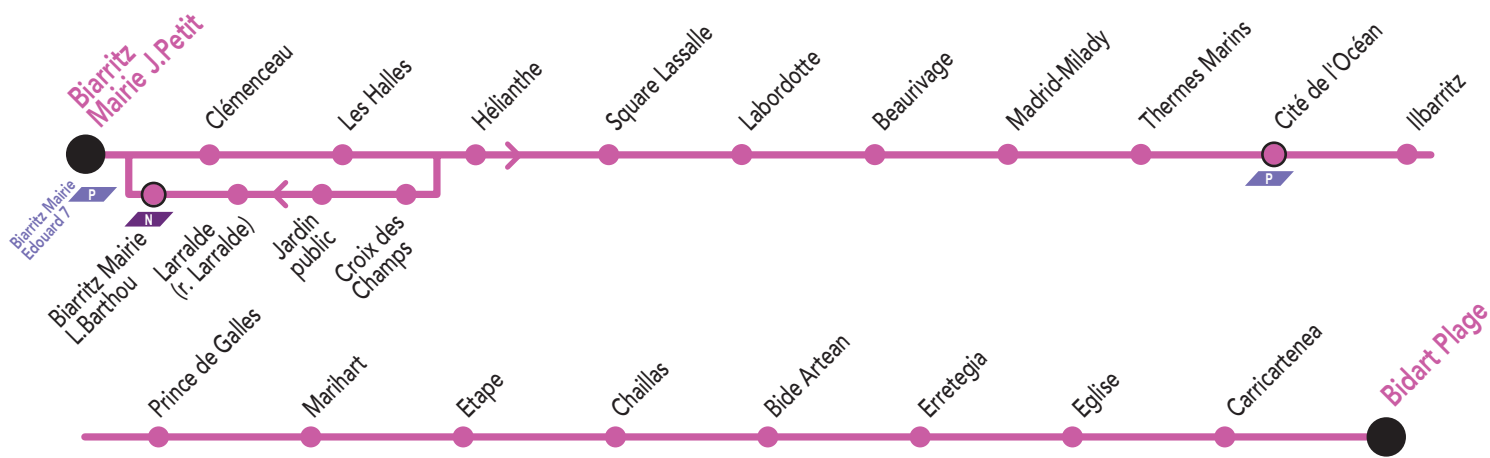

N

P

L

Horaires du 3 Juillet au 2 Septembre

Le Bus la nuit

N

Le service de nuit entre **Bayonne, Anglet et Biarritz.**
Du 26 au 30 juillt, la ligne N ne fonctionne pas, voir le service "Bus des Fêtes".

7 JOURS SUR 7 DE 21H À 5H DU MATIN TOUTES LES 30 MIN

P

Entre Biarritz Halle 'Iraty (camping de Parme - Parking Relais) et **Anglet 5 Cantons par Biarritz centre et Anglet les Sables d'Or.** La ligne P relie les principaux lieux de la nuit. La ligne P dessert l'aéroport pour les arrivées et départs entre 21h et 23h (voir grille horaire).

7 JOURS SUR 7 DE 21H À 5H DU MATIN TOUTES LES 30 MIN

L

Entre **Bidart et Biarritz** par la côte.

7 JOURS SUR 7 DE 21H À 5H DU MATIN TOUTES LES 50 MIN

Les 3 lignes de nuit se croisent à la Mairie de Biarritz, sautez de l'une à l'autre en toute liberté (correspondance gratuite 1h après la 1^{ère} validation).

Flexo

7 JOURS SUR 7 DE 23H À 5H DU MATIN TOUTES LES HEURES CORRESPONDANCE AVEC LA LIGNE N1 (VOIR AU DOS)

Vous habitez **ANGLET, ST PIERRE D'IRUBE, TARNOS, BOUCAU OU BAYONNE RIVE DROITE**
Le service Flexo vous ramène à l'arrêt **CHRONOPLUS** le plus proche de chez vous.