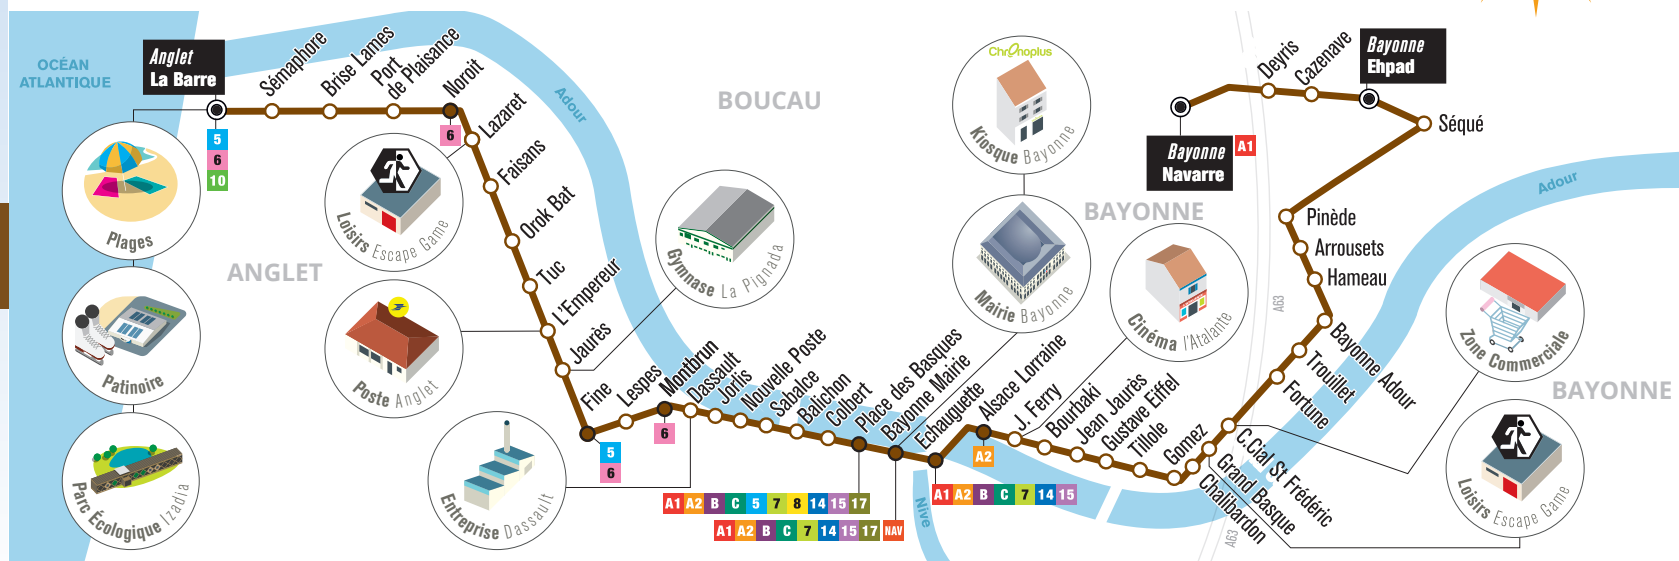

# OÙ TROUVER VOS TITRES DE TRANSPORT ?

Les agences Chronoplus vous accueillent :

- du **lundi** au **samedi**
- de **8h15** à **12h** et de **13h30** à **18h**

Kiosque Bayonne – 7 Rue Lormand  
Kiosque Biarritz – Avenue L. Barthou

Anglet La Barre    Bayonne Navarre  
Bayonne Ehpad

## Anglet La Barre → Bayonne Ehpap / Bayonne Navarre

## Bayonne Navarre / Bayonne Ehpap → Anglet La Barre