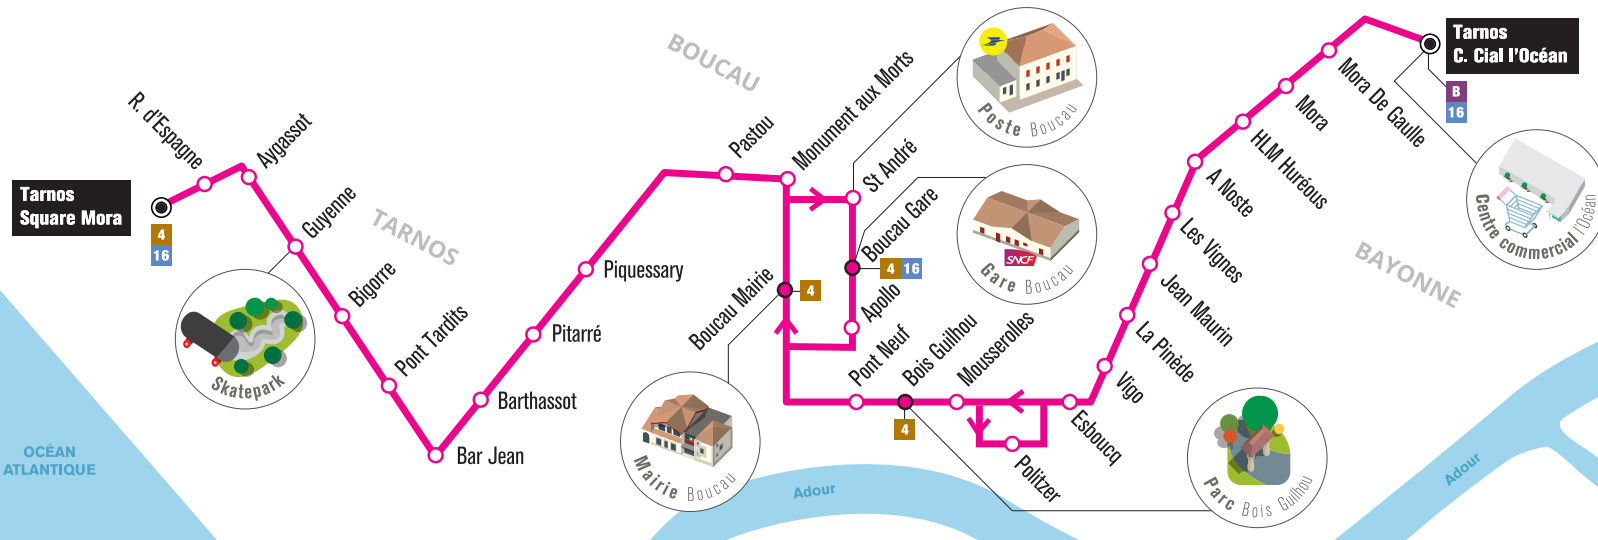

OÙ TROUVER VOS TITRES DE TRANSPORT ?

Les kiosques Chronoplus vous accueillent :

1. du **lundi** au **samedi**
   - de **8h15 à 12h** et de **13h30 à 18h**
2. Kiosque Bayonne – Place de Gaulle
   Kiosque Biarritz – Avenue L. Barthou

Liste des dépositaires sur [*chronoplus.eu](http://chronoplus.eu)

A bord des bus :

PASS 1h = **1€** PASS 24h = **2€**

LIGNE 9 VALABLE DU 2 JUILLET AU 2 SEPTEMBRE 2018

POUR CONSULTER LES HORAIRES ET LES PLANS DES LIGNES

Rendez-vous dans les kiosques et sur notre site Internet :

[*chronoplus.eu](http://chronoplus.eu)
Inscrivez-vous en ligne pour un accès rapide et personnalisé à vos informations

Suivez-nous sur :

Tarnos Square Mora ↔ Tarnos C.Cial L'Océan

9

Horaires valables du 02/07/2018 au 02/09/2018

Direction le centre-ville de Boucau !

Connectez vos envies !

A VOS CÔTÉS POUR LES ÉVÉNEMENTS DE L'ÉTÉ !

Profitez des fêtes de Bayonne en toute tranquillité !
Du Mercredi 25 au Dimanche 29 Juillet, le Bus des Fêtes jour & nuit, tarif spécial : **4€** ticket simple / **6€** Aller-Retour

Ne manquez pas le magnifique feu d'artifice de Biarritz !
Les 14 Juillet et 15 Août, + de bus sur les lignes régulières et service jusqu'à 1 heure du matin !

Navettes gratuites depuis le parking relais Iraty et Aguilera

[Plus d'informations sur chronoplus.eu](http://chronoplus.eu)

Profitez de vos soirées avec les lignes de nuit et le service Flexo

Nos lignes de bus vous accompagnent à toute heure du jour et de la nuit cet été !
Du **2 juillet** au **1er septembre**, les **lignes de nuit** sont à votre service de **21h à 5h, 7J/7 !**

- **N P** Un bus toutes les 30 minutes
- **L** Un bus toutes les 50 minutes

Les 3 lignes se croisent à la **Mairie de Biarritz**, sautez de l'une à l'autre en toute liberté !

Après minuit, rentrez en toute tranquillité avec Flexo!

Vous habitez Biarritz, Anglet, St Pierre d'Irube, Tarnos, Boucau ou Bayonne ?

Le service **Flexo** vous ramène à l'arrêt Chronoplus le plus proche de chez vous, de **23h à 5h**. Aux arrêts **Anglet L'Union** et **Bayonne Mairie**, à chaque arrivée de la **N** un départ de Flexo vous attend.