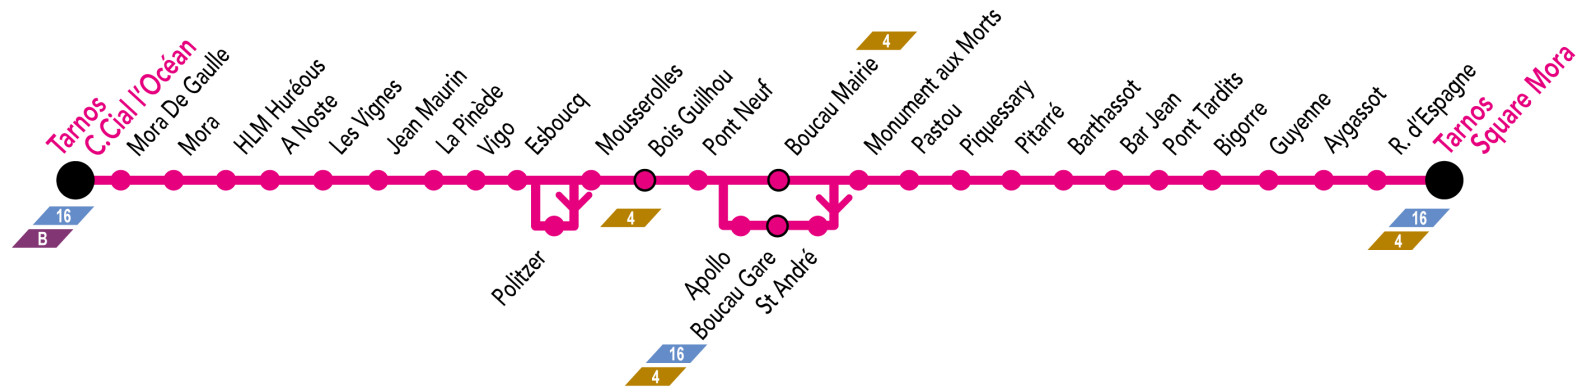

Tarnos
C.Cial L'Océan

Tarnos
Square Mora

9

9

Tarnos
Square Mora

Tarnos C.Cial
L'Océan

Chronoplus

chronoplus.eu

Horaires du 3 Juillet au 3 Septembre

Les titres

Les tickets

1 heure	Valable pendant 1 heure après la 1ère validation.	1€
10x1h	Valable 10 X 1 heure après la 1ère validation.	8€
24 heures	Libre circulation 24 heures après la 1ère validation.	2€
7 jours	Libre circulation 7 jours après la 1ère validation.	11€

Les abonnements

Tout public

1 mois	Valable du 1er au dernier jour du mois.	30€
12 mois	Valable 12 mois à partir de la 1ère validation.	300€*
été	Valable du 1er Juillet au 31 Août.	30€

Jeune (6/25 ans ou étudiant)

1 mois	Valable du 1er au dernier jour du mois.	16€
3 mois	Valable 3 mois consécutifs y compris le mois de la 1ère validation.	45€
10 mois	Valable 10 mois consécutifs y compris le mois de la 1ère validation.	130€
12 mois	Valable 12 mois à partir de la 1ère validation.	150€*

Séniors + de 65 ans

1 mois	Valable du 1er au dernier jour du mois.	25€
12 mois	Valable 12 mois à partir de la 1ère validation.	250€*

* prélèvement automatique

Les services de l'été

Bus de nuit

Du lundi **3 juillet** au samedi **2 septembre**.

4 services en correspondance :

N entre 21h et 5h toutes les 30 mn

P entre 21h et 5h toutes les 30 mn
(desserte de l'aéroport entre 21h et 23h - voir fiche).

L entre 21h et 5h toutes les heures

Flexo entre 23h et 5h toutes les heures

Ce service retour garanti est assuré dans les quartiers de St Pierre d'Irube, Tarnos, Boucau, Bayonne rive droite non desservis par la ligne **N**

Nouveauté 2017 le **Flexo** dessert aussi les quartiers d'Anglet.

Bus des feux d'artifice du 14 juillet et du 15 août à Biarritz

Jusqu'à 1h du matin lignes régulières renforcées.

Navettes gratuites **P** depuis Parking Relais Iraty et Aguiléra (uniquement le 15 août).

Bus des fêtes

Du mercredi **26** au dimanche **30 juillet**.

Sur mon mobile !

Mobi

Android

Iphone

Tout Chronoplus

Kiosque Bayonne

Place de Gaulle - 05 59 59 04 61

Kiosque Biarritz

Avenue L. Barthou - 05 59 24 26 53

chronoplus.eu
Infos : 05 59 52 59 52

Chronoplus

Réseau de Transports de la Communauté d'agglomération Pays Basque