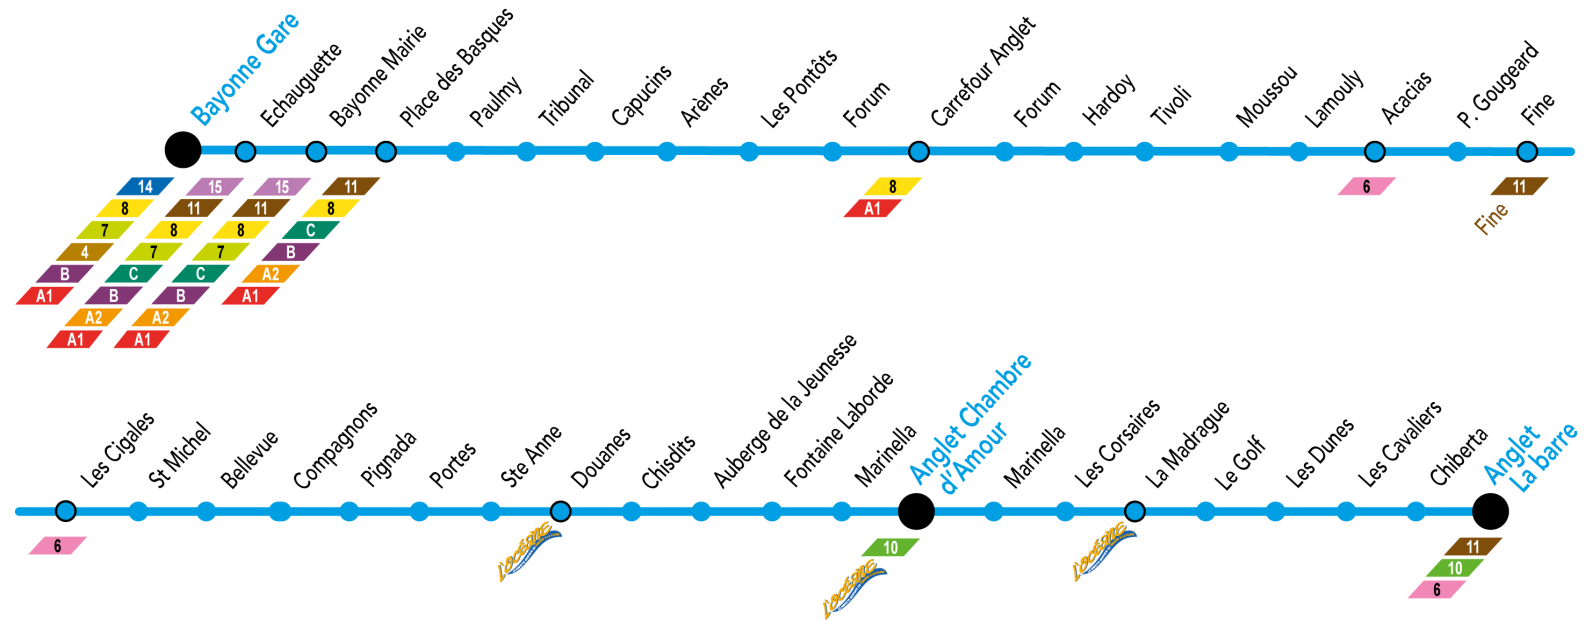

Bayonne
Gare

Anglet Chambre
d'Amour

Anglet La Barre

5

Anglet Chambre
d'Amour
Anglet La Barre

5

Chronoplus

chronoplus.eu

Horaires du 3 Juillet au 3 Septembre

Les titres

Les tickets

1 heure	Valable pendant 1 heure après la 1ère validation.	1€
10x1h	Valable 10 X 1 heure après la 1ère validation.	8€
24 heures	Libre circulation 24 heures après la 1ère validation.	2€
7 jours	Libre circulation 7 jours après la 1ère validation.	11€

Les abonnements

Tout public

1 mois	Valable du 1er au dernier jour du mois.	30€
12 mois	Valable 12 mois à partir de la 1ère validation.	300€
été	Valable du 1er Juillet au 31 Août.	30€

Jeune (6/25 ans ou étudiant)

1 mois	Valable du 1er au dernier jour du mois.	16€
3 mois	Valable 3 mois consécutifs y compris le mois de la 1ère validation.	45€
10 mois	Valable 10 mois consécutifs y compris le mois de la 1ère validation.	130€
12 mois	Valable 12 mois à partir de la 1ère validation.	150€

Séniors + de 65 ans

1 mois	Valable du 1er au dernier jour du mois.	25€
12 mois	Valable 12 mois à partir de la 1ère validation.	250€

* prélèvement automatique

Les services de l'été

Bus de nuit

Du lundi **3 juillet** au samedi **2 septembre**.

4 services en correspondance :

N entre 21h et 5h toutes les 30 mn

P entre 21h et 5h toutes les 30 mn
(desserte de l'aéroport entre 21h et 23h - voir fiche)

L entre 21h et 5h toutes les heures

Flexo entre 23h et 5h toutes les heures

Ce service retour garanti est assuré dans les quartiers de St Pierre d'Irube, Tarnos, Boucau, Bayonne rive droite non desservis par la ligne **N**

Nouveauté 2017 le **Flexo** dessert aussi les quartiers d'Anglet.

Bus des feux d'artifice du 14 juillet et du 15 août à Biarritz

Jusqu'à 1h du matin lignes régulières renforcées.

Navettes gratuites **P** depuis Parking Relais Iraty et Aguiléra (uniquement le 15 août).

Bus des fêtes

Du mercredi **26** au dimanche **30 juillet**.

Sur mon mobile !

Mobi

Android

Iphone

Tout Chronoplus

Kiosque Bayonne

Place de Gaulle - 05 59 59 04 61

Kiosque Biarritz

Avenue L. Barthou - 05 59 24 26 53

chronoplus.eu
Infos : 05 59 52 59 52

Chronoplus

Réseau de Transports de la Communauté d'agglomération Pays Basque